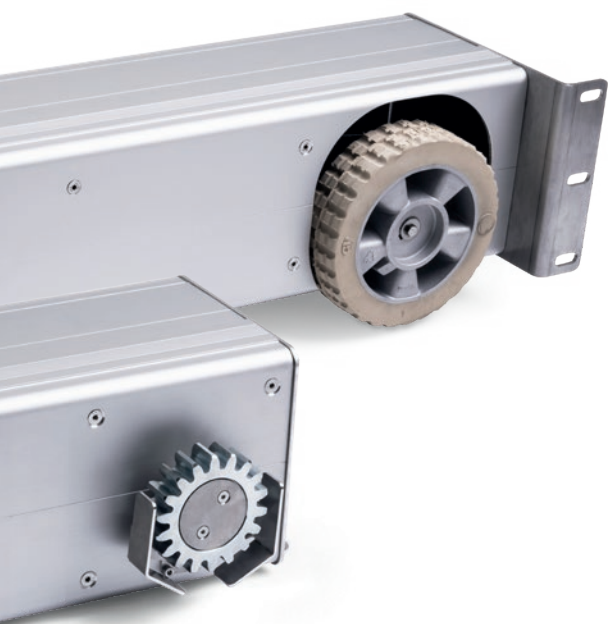

statisch geprüfte
Nutzlast
mindestens
160 kg/m²

Entwässerungs- und Dämmschicht

Eine Entwässerungsebene mit Gefälle leitet Regenwasser und Schmutz über die Traversen nach außen. Zusätzlich gibt es die Möglichkeit, das Deck zu isolieren. Sandwichpaneele zwischen den Tragbalken verringern die Wärmeverluste. Einfach und sicher montierbar – die perfekte Dämmung für Ihren Pool.

Unsere Pooldecks können einfach verriegelt werden, und optional ist auch noch eine Schiebestange für komfortables Öffnen und Schließen erhältlich.

Ultraleichte Aluminiumkonstruktion

Die durchdachte und einzigartige Leichtbau-Aluminiumkonstruktion bietet sehr hohe Stabilität und besticht durch Qualität und seine niedrige Aufbauhöhe.

Isolierung

Zwischenträger-
Isolierung*

* optional erhältlich

**INNOVATION.
DESIGN.
KOMFORT.**

Die kraftvollen Antriebe für Ihr Pooldeck.

Gehen Sie neue Wege im Design mit den Modellen Sundrive, Belafloow oder Supraslider. Die kompakten und leisen Antriebe mit sanftem An- und Auslauf bewegen Ihr Pooldeck mit Leichtigkeit. Die Antriebe bestehen aus einem hochwertigen Aluminiumgehäuse. Ganz individuell auf Ihre Bedürfnisse abgestimmt, wird Ihr Pooldeck zur fahrbaren Terrasse.