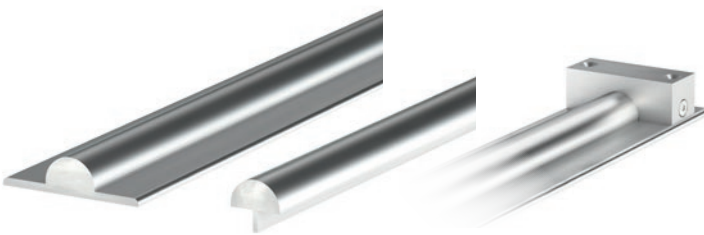

statisch geprüfte
Nutzlast
mindestens
160 kg/m²

Entwässerungs- und Dämmschicht

Eine Entwässerungsebene mit Gefälle leitet Regenwasser und Schmutz über die Traversen nach außen. Zusätzlich gibt es die Möglichkeit, das Deck zu isolieren. Sandwichpaneele zwischen den Tragbalken verringern die Wärmeverluste. Einfach und sicher montierbar – die perfekte Dämmung für Ihren Pool.

Unsere Pooldecks können einfach verriegelt werden, und optional ist auch noch eine Schiebestange für komfortables Öffnen und Schließen erhältlich.

Ultraleichte Aluminiumkonstruktion

Die durchdachte und einzigartige Leichtbau-Aluminiumkonstruktion bietet sehr hohe Stabilität und besticht durch Qualität und seine niedrige Aufbauhöhe.

Trägerschuhe

Trägerschuh S/M (Alu)

Trägerschuh L (Alu)

Trägerschuh Kunststoff

Leichtlaufrollen

Bodenlaufschienen und Anschlag

zum Auflegen

zum Einfräsen

Anschlag

Verriegelung/kindersicher

Standard

inkl. 3-Kant-Schlüssel
und Anschlagplatte*

Deckbelagsvarianten

Holz- oder WPC-Dielen*

Feinsteinbelag
auf Kunststoffwabe,
seitliche Abschlussleiste*

Kunstrasen
auf Alu-Paneeelen*