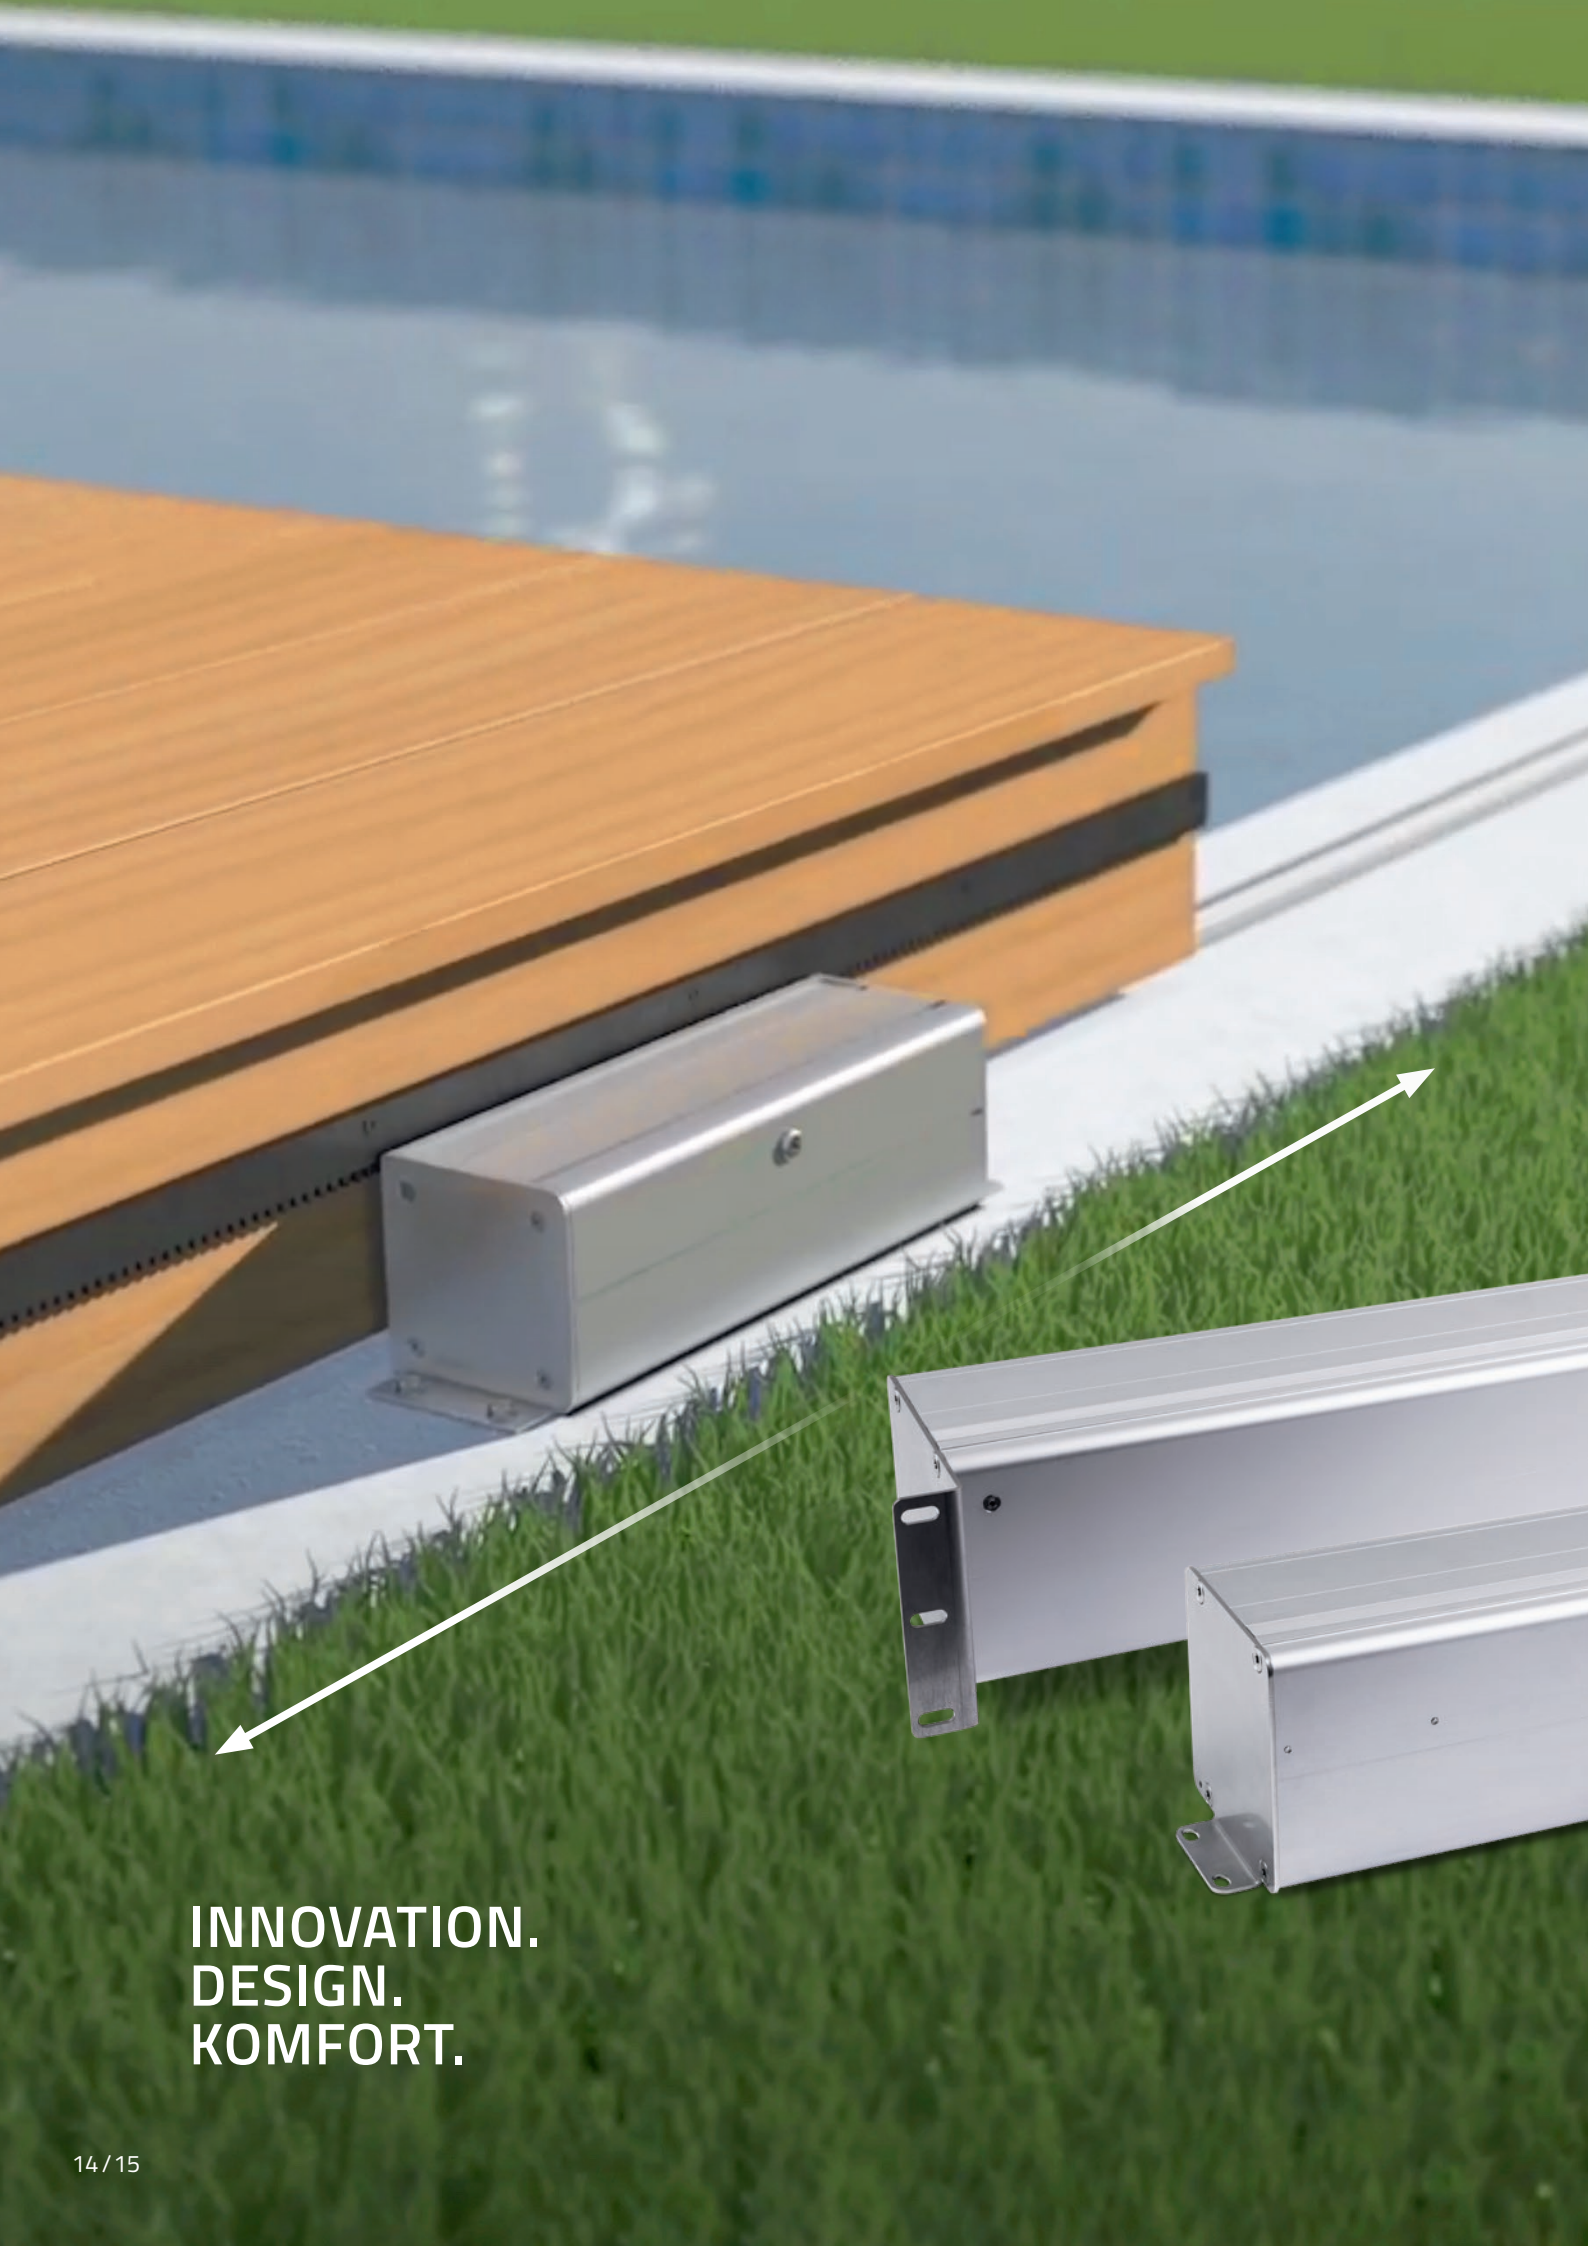

**INNOVATION.
DESIGN.
KOMFORT.**