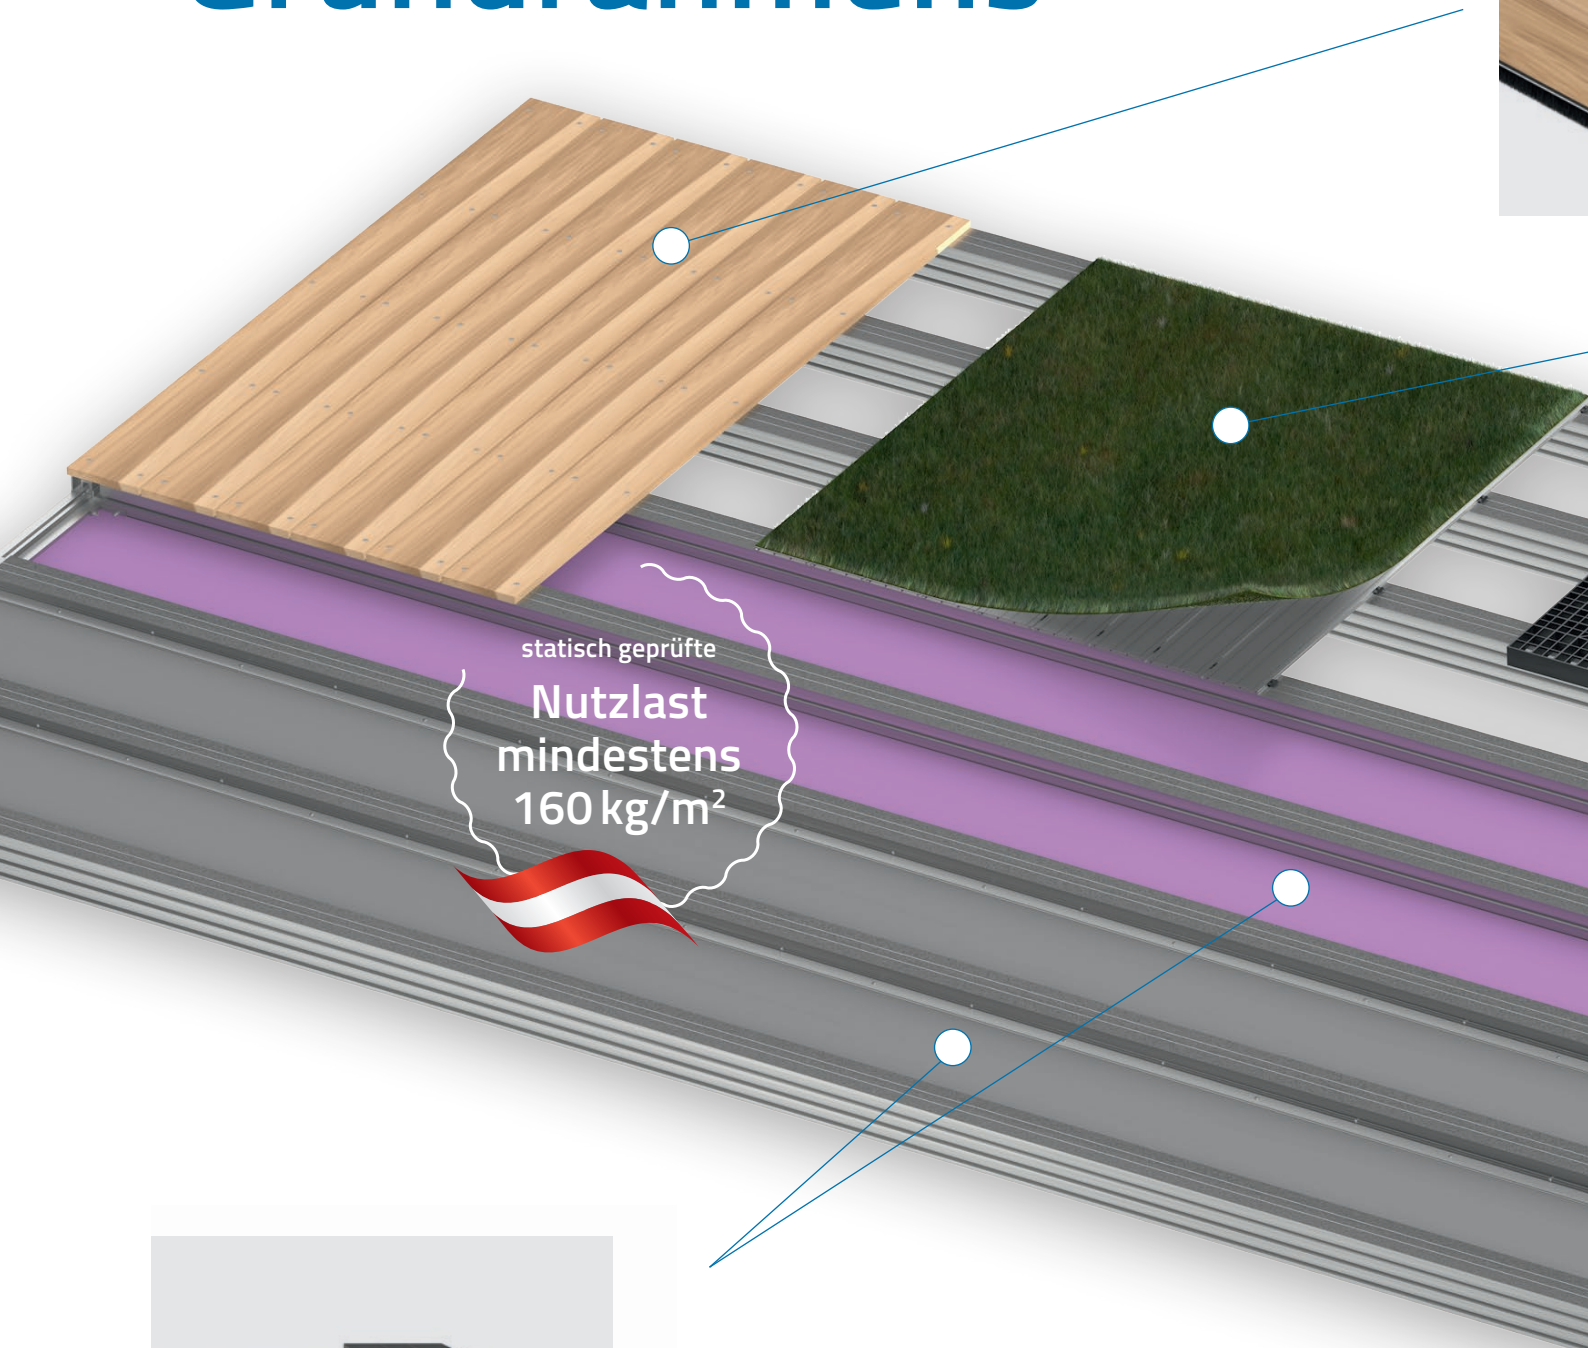

Vorteile

- ✓ 2 in 1 – Abdeckung & Terrasse
- ✓ Kindersicher
- ✓ Hohe Belastbarkeit
- ✓ Deckbelag frei wählbar
- ✓ Einseitige Schiene
- ✓ Einfaches Öffnen

MODELL

Butterfly

Die elegante Lösung für maximale Flexibilität. Als Unikat gefertigt und für beinahe jeden Pool geeignet, fügt sich unser Modell BUTTERFLY auch in Ihre Badelandschaft perfekt ein. Die hoch belastbare Poolabdeckung ist zugleich auch eine sonnige Terrasse. Die ausgereifte Technik „Made in Austria“ ermöglicht ein komfortables Öffnen und Schließen, und die Komfortverriegelung verhindert unbefugtes Öffnen der Abdeckung.

statisch geprüfte
Nutzlast
mindestens
160 kg/m²

Entwässerungs- und Dämmschicht

Eine Entwässerungsebene mit Gefälle leitet Regenwasser und Schmutz über die Traversen nach außen. Zusätzlich gibt es die Möglichkeit, das Deck zu isolieren. Sandwichpaneele zwischen den Tragbalken verringern die Wärmeverluste. Einfach und sicher montierbar – die perfekte Dämmung für Ihren Pool.