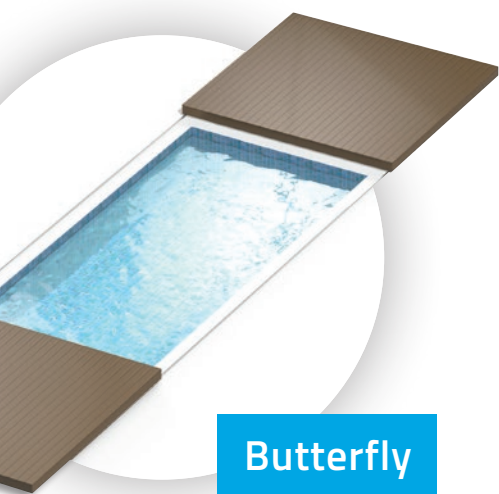

Pooldecks, die Freude machen!

EINFACH
SICHER
GENIAL

KILU

Ocean

Cave

Einfach überzeugend

Leichte Alukonstruktion

Die innovative Leichtbau-Aluminiumkonstruktion bietet sehr hohe Stabilität und besticht durch Qualität und seine niedrige Aufbauhöhe. Je nach Größe kann die Abdeckung mit nur einseitiger Bodenschiene ausgeführt werden.

In Komponenten geliefert kann das Pooldeck mit einfachen Steck-/Schraubverbindungen zu einer massiven Konstruktion verbunden werden.

Butterfly

Kindersicher

Unsere Decks sind sicher gegen unbeabsichtigtes Baden oder Hineinfallen und bieten absoluten Schutz für Ihre Liebsten. Die Pooldecks schließen vollflächig, können einfach verriegelt werden und verhindern somit unbefugtes Öffnen.

MODELL

Cave

Die platzsparende Lösung für effektive Flächennutzung. Wir passen die Abdeckung auf Ihre vorhandenen Platzverhältnisse an. Nutzen Sie unser Modell CAVE dank der stabilen Ausführung und der frei wählbaren Decklagen auch als vollwertige Terrasse. Die langlebige Technik und die ausgereifte Sicherheitsverriegelung gewährleisten ein beruhigendes Badevergnügen.

statisch geprüfte
Nutzlast
mindestens
160 kg/m²

Entwässerungs- und Dämmschicht

Eine Entwässerungsebene mit Gefälle leitet Regenwasser und Schmutz über die Traversen nach außen. Zusätzlich gibt es die Möglichkeit, das Deck zu isolieren. Sandwichpaneele zwischen den Tragbalken verringern die Wärmeverluste. Einfach und sicher montierbar – die perfekte Dämmung für Ihren Pool.