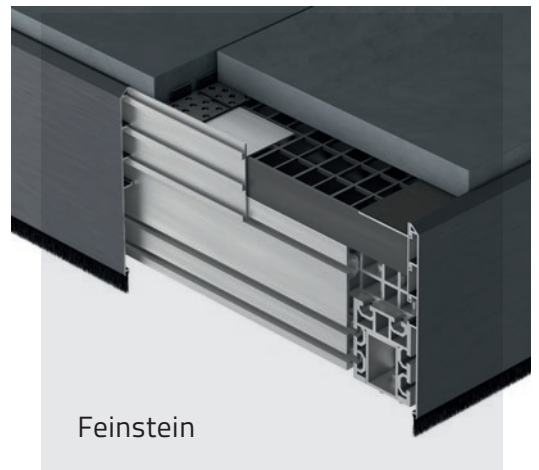

Oberflächenbelag

Gestalten Sie Ihr Deck nach Ihren Wünschen. Holz- und WPC-Dielen, Feinstein oder Kunstrasen – alles einfach und direkt montierbar.

Feinstein

Schiebestange und Verriegelung

Unsere Pooldecks können einfach verriegelt werden, und optional ist auch noch eine Schiebestange für komfortables Öffnen und Schließen erhältlich.

Ultraleichte Aluminiumkonstruktion

Die durchdachte und einzigartige Leichtbau-Aluminiumkonstruktion bietet sehr hohe Stabilität und besticht durch Qualität und seine niedrige Aufbauhöhe.