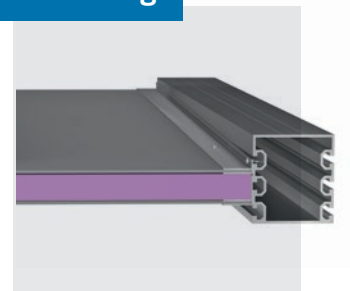

Anschlag

Verriegelung/kindersicher

Standard

inkl. 3-Kant-Schlüssel
und Anschlagplatte*

Deckbelagsvarianten

Holz- oder WPC-Dielen*

Feinsteinbelag
auf Kunststoffwabe,
seitliche Abschlussleiste*

Kunstrasen
auf Alu-Paneeelen*

Isolierung

Zwischenträger-
Isolierung*

* optional erhältlich

**INNOVATION.
DESIGN.
KOMFORT.**

Die kraftvollen Antriebe für Ihr Pooldeck.

Gehen Sie neue Wege im Design mit den Modellen Sundrive, Belafloow oder Supraslider. Die kompakten und leisen Antriebe mit sanftem An- und Auslauf bewegen Ihr Pooldeck mit Leichtigkeit. Die Antriebe bestehen aus einem hochwertigen Aluminiumgehäuse. Ganz individuell auf Ihre Bedürfnisse abgestimmt, wird Ihr Pooldeck zur fahrbaren Terrasse.