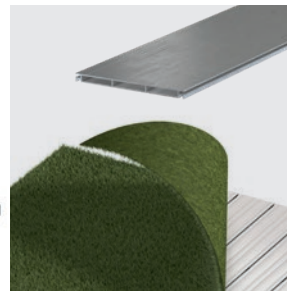

Anschlag

Verriegelung/kindersicher

Standard

inkl. 3-Kant-Schlüssel
und Anschlagplatte*

Deckbelagsvarianten

Holz- oder WPC-Dielen*

Feinsteinbelag
auf Kunststoffwabe,
seitliche Abschlussleiste*

Kunstrasen
auf Alu-Paneeelen*

Isolierung

Zwischenträger-
Isolierung*

* optional erhältlich

**INNOVATION.
DESIGN.
KOMFORT.**

Die kraftvollen Antriebe für Ihr Pooldeck.

Gehen Sie neue Wege im Design mit den Modellen Sundrive, Belafloow oder Supraslider. Die kompakten und leisen Antriebe mit sanftem An- und Auslauf bewegen Ihr Pooldeck mit Leichtigkeit. Die Antriebe bestehen aus einem hochwertigen Aluminiumgehäuse. Ganz individuell auf Ihre Bedürfnisse abgestimmt, wird Ihr Pooldeck zur fahrbaren Terrasse.