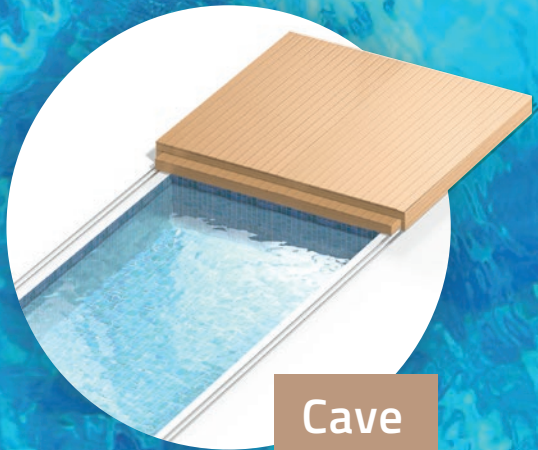

Pooldecks, die Freude machen!

EINFACH
SICHER
GENIAL

KILU

Ocean

Cave

Einfach überzeugend

Leichte Alukonstruktion

Die innovative Leichtbau-Aluminiumkonstruktion bietet sehr hohe Stabilität und besticht durch Qualität und seine niedrige Aufbauhöhe. Je nach Größe kann die Abdeckung mit nur einseitiger Bodenschiene ausgeführt werden.

In Komponenten geliefert kann das Pooldeck mit einfachen Steck-/Schraubverbindungen zu einer massiven Konstruktion verbunden werden.

Butterfly

Kindersicher

Unsere Decks sind sicher gegen unbeabsichtigtes Baden oder Hineinfallen und bieten absoluten Schutz für Ihre Liebsten. Die Pooldecks schließen vollflächig, können einfach verriegelt werden und verhindern somit unbefugtes Öffnen.

MODELL

Cave

Die platzsparende Lösung für effektive Flächennutzung. Wir passen die Abdeckung auf Ihre vorhandenen Platzverhältnisse an. Nutzen Sie unser Modell CAVE dank der stabilen Ausführung und der frei wählbaren Decklagen auch als vollwertige Terrasse. Die langlebige Technik und die ausgereifte Sicherheitsverriegelung gewährleisten ein beruhigendes Badevergnügen.

statisch geprüfte
Nutzlast
mindestens
160 kg/m²

Entwässerungs- und Dämmschicht

Eine Entwässerungsebene mit Gefälle leitet Regenwasser und Schmutz über die Traversen nach außen. Zusätzlich gibt es die Möglichkeit, das Deck zu isolieren. Sandwichpaneele zwischen den Tragbalken verringern die Wärmeverluste. Einfach und sicher montierbar – die perfekte Dämmung für Ihren Pool.