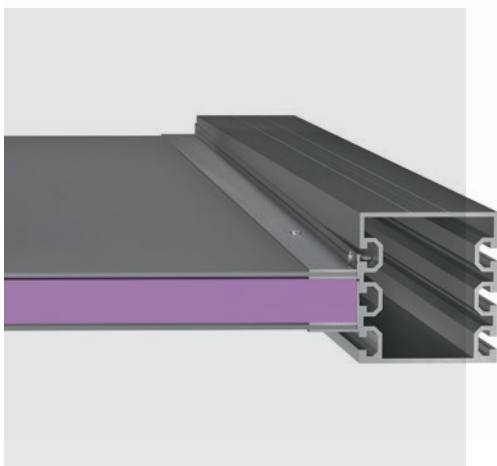

statisch geprüfte
Nutzlast
mindestens
160 kg/m²

Entwässerungs- und Dämmschicht

Eine Entwässerungsebene mit Gefälle leitet Regenwasser und Schmutz über die Traversen nach außen. Zusätzlich gibt es die Möglichkeit, das Deck zu isolieren. Sandwichpaneele zwischen den Tragbalken verringern die Wärmeverluste. Einfach und sicher montierbar – die perfekte Dämmung für Ihren Pool.