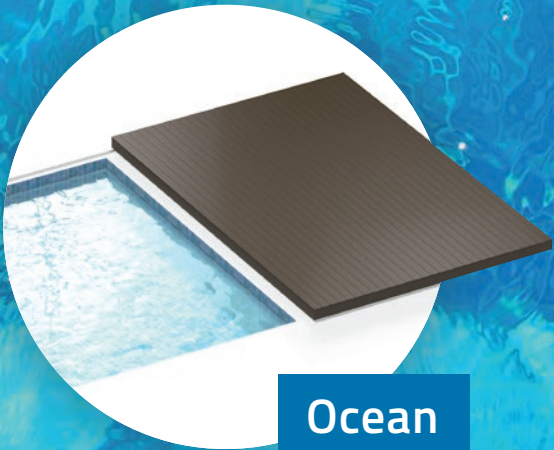

Pooldecks, die Freude machen!

EINFACH
SICHER
GENIAL

KILU

Ocean

Cave

Einfach überzeugend

Leichte Alukonstruktion

Die innovative Leichtbau-Aluminiumkonstruktion bietet sehr hohe Stabilität und besticht durch Qualität und seine niedrige Aufbauhöhe. Je nach Größe kann die Abdeckung mit nur einseitiger Bodenschiene ausgeführt werden.

In Komponenten geliefert kann das Pooldeck mit einfachen Steck-/Schraubverbindungen zu einer massiven Konstruktion verbunden werden.

Butterfly

Kindersicher

Unsere Decks sind sicher gegen unbeabsichtigtes Baden oder Hineinfallen und bieten absoluten Schutz für Ihre Liebsten. Die Pooldecks schließen vollflächig, können einfach verriegelt werden und verhindern somit unbefugtes Öffnen.

statisch geprüfte
Nutzlast
mindestens
160 kg/m²

Entwässerungs- und Dämmschicht

Eine Entwässerungsebene mit Gefälle leitet Regenwasser und Schmutz über die Traversen nach außen. Zusätzlich gibt es die Möglichkeit, das Deck zu isolieren. Sandwichpaneele zwischen den Tragbalken verringern die Wärmeverluste. Einfach und sicher montierbar – die perfekte Dämmung für Ihren Pool.

Unsere Pooldecks können einfach verriegelt werden, und optional ist auch noch eine Schiebestange für komfortables Öffnen und Schließen erhältlich.

Ultraleichte Aluminiumkonstruktion

Die durchdachte und einzigartige Leichtbau-Aluminiumkonstruktion bietet sehr hohe Stabilität und besticht durch Qualität und seine niedrige Aufbauhöhe.