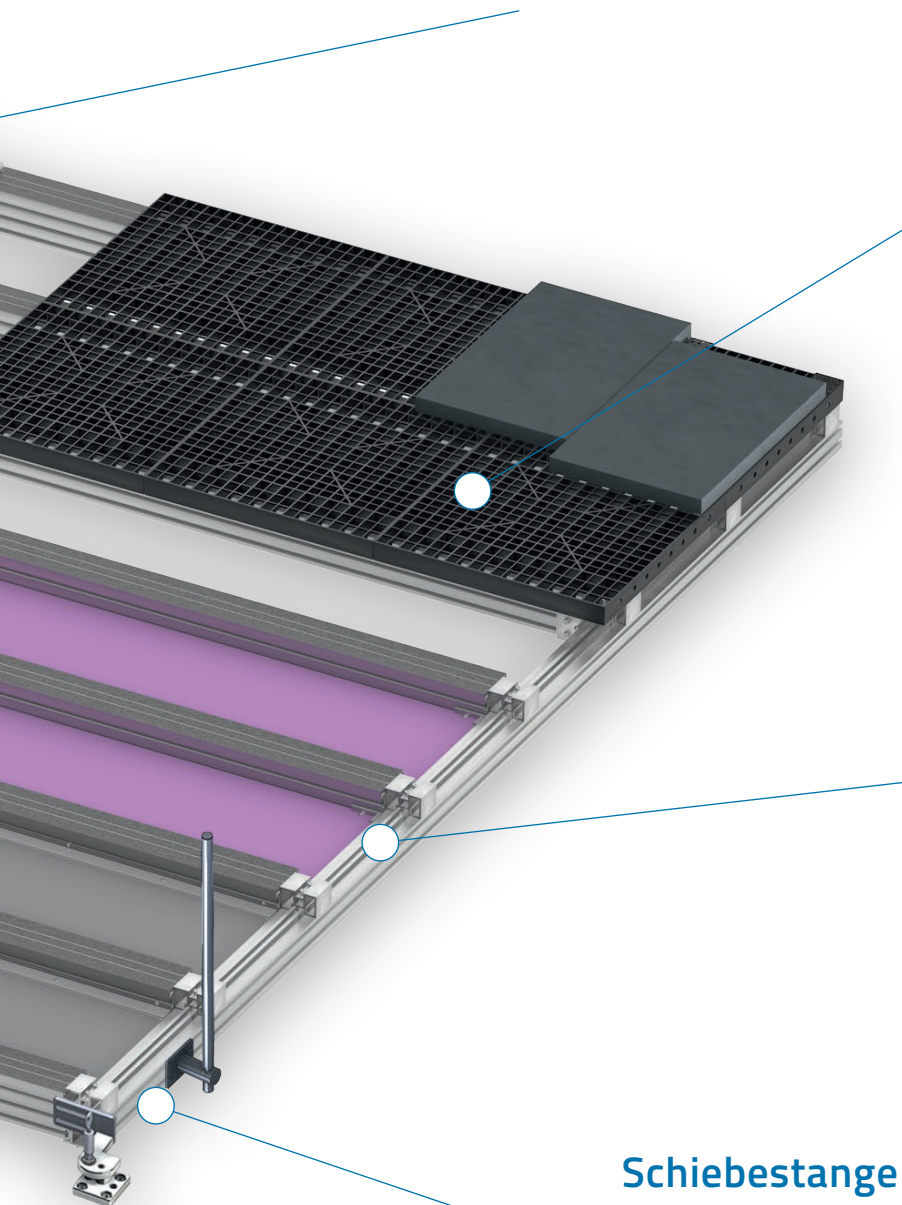

statisch geprüfte
Nutzlast
mindestens
160 kg/m²

Entwässerungs- und Dämmschicht

Eine Entwässerungsebene mit Gefälle leitet Regenwasser und Schmutz über die Traversen nach außen. Zusätzlich gibt es die Möglichkeit, das Deck zu isolieren. Sandwichpaneele zwischen den Tragbalken verringern die Wärmeverluste. Einfach und sicher montierbar – die perfekte Dämmung für Ihren Pool.

Holz/WPC

Kunstrasen

Oberflächenbelag

Gestalten Sie Ihr Deck nach Ihren Wünschen. Holz- und WPC-Dielen, Feinstein oder Kunstrasen – alles einfach und direkt montierbar.

Feinstein

Schiebestange und Verriegelung

Unsere Pooldecks können einfach verriegelt werden, und optional ist auch noch eine Schiebestange für komfortables Öffnen und Schließen erhältlich.

Ultraleichte Aluminiumkonstruktion

Die durchdachte und einzigartige Leichtbau-Aluminiumkonstruktion bietet sehr hohe Stabilität und besticht durch Qualität und seine niedrige Aufbauhöhe.