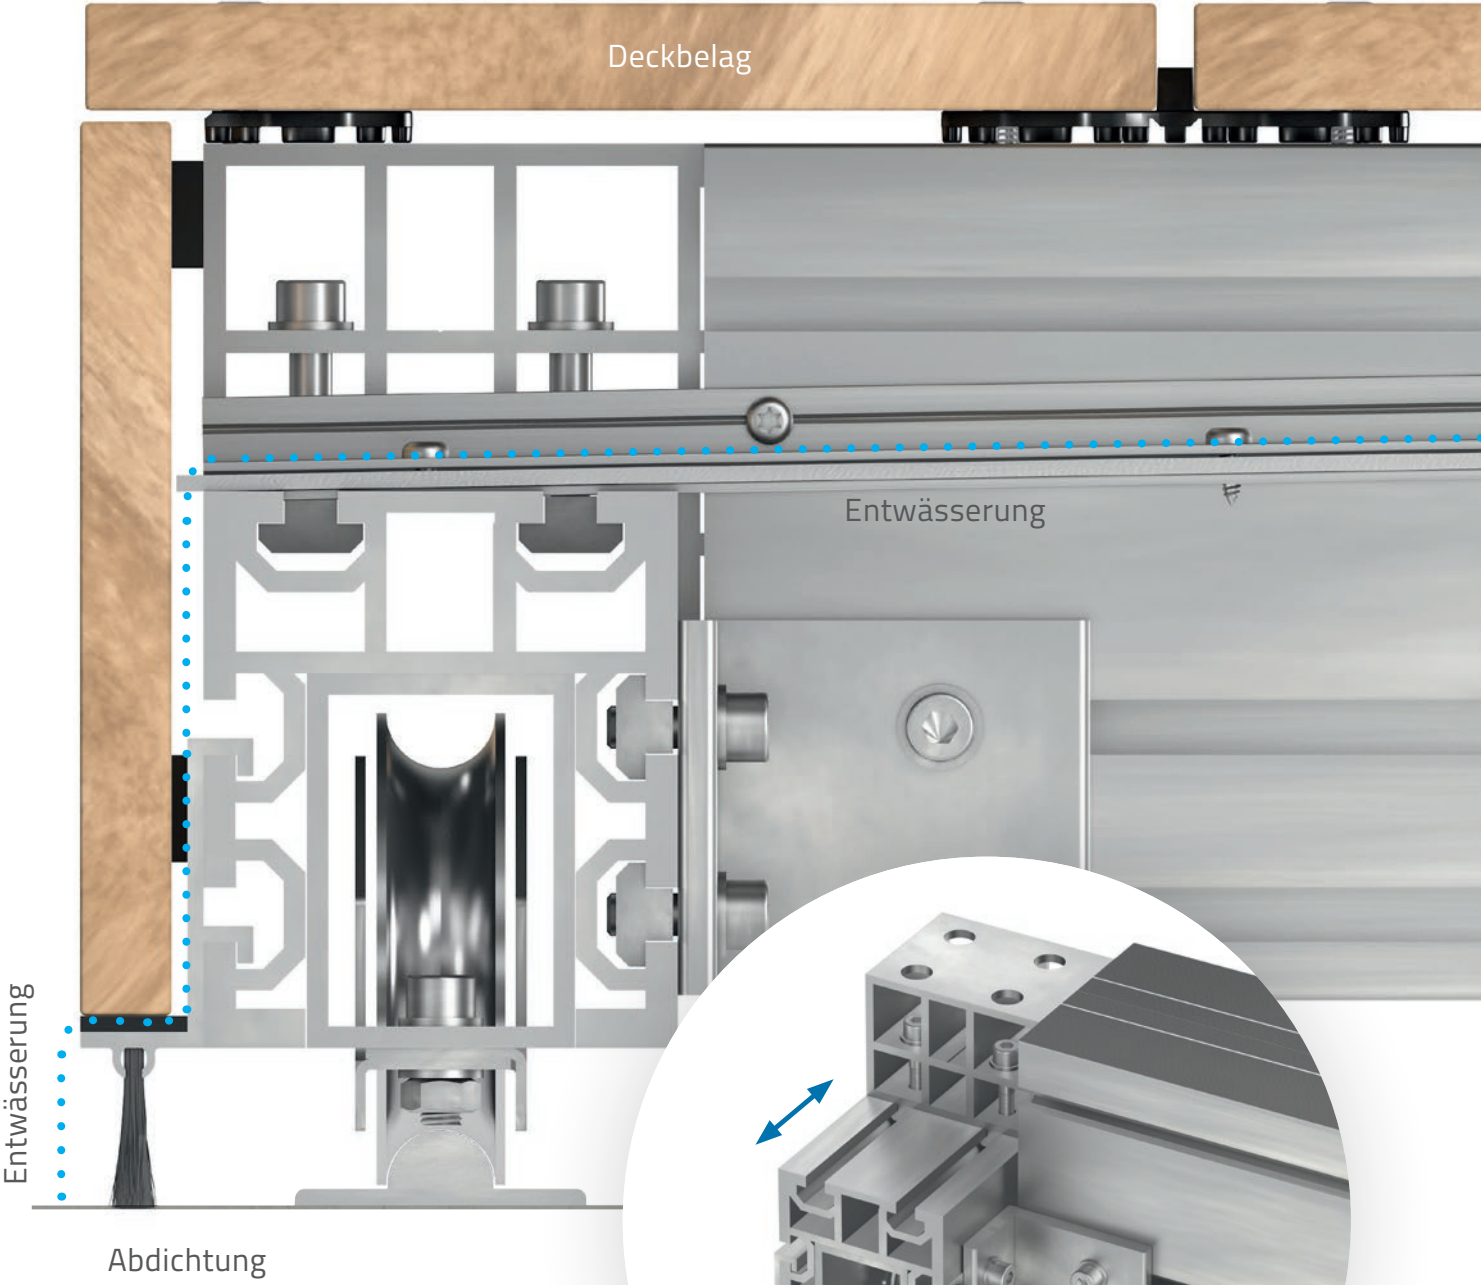

Das Aluminium-Konstruktionssystem