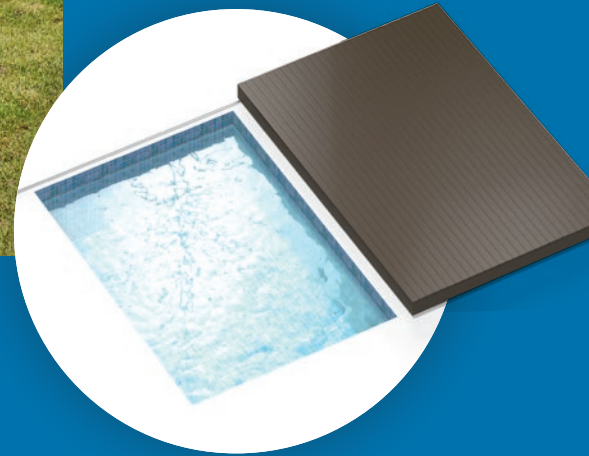

Sauber und nachhaltig

Unsere Pooldecks bieten größtmöglichen Schutz vor Verschmutzungen und Wärmeverlusten. Gleichzeitig werden Chemieverbrauch und Wasserverluste reduziert. Durch die massive Bauweise sind unsere Pooldecks auch als Winterabdeckung* bestens geeignet.

Erleben
Sie unsere
Pooldecks!

JETZT NEU!
Pooldeck
einfach online
konfigurieren.

Der Klassiker der begehbaren Poolabdeckungen besticht durch seine schlichte Eleganz und die niedrige Aufbauhöhe. Durch die frei wählbaren Deckbeläge fügt sich das Deck unaufdringlich in Ihren Garten ein und wird dank hoher Belastbarkeit gerne als Terrasse genutzt. Die Poolabdeckung mit absoluter Kindersicherheit, den speziellen Leichtlaufrollen und der dezenten einseitigen Schienenführung ermöglicht ein komfortables Öffnen und Schließen.

MODELL

Cave

Die platzsparende Lösung für effektive Flächennutzung. Wir passen die Abdeckung auf Ihre vorhandenen Platzverhältnisse an. Nutzen Sie unser Modell CAVE dank der stabilen Ausführung und der frei wählbaren Decklagen auch als vollwertige Terrasse. Die langlebige Technik und die ausgereifte Sicherheitsverriegelung gewährleisten ein beruhigendes Badevergnügen.

statisch geprüfte
Nutzlast
mindestens
160 kg/m²

Entwässerungs- und Dämmschicht

Eine Entwässerungsebene mit Gefälle leitet Regenwasser und Schmutz über die Traversen nach außen. Zusätzlich gibt es die Möglichkeit, das Deck zu isolieren. Sandwichpaneele zwischen den Tragbalken verringern die Wärmeverluste. Einfach und sicher montierbar – die perfekte Dämmung für Ihren Pool.